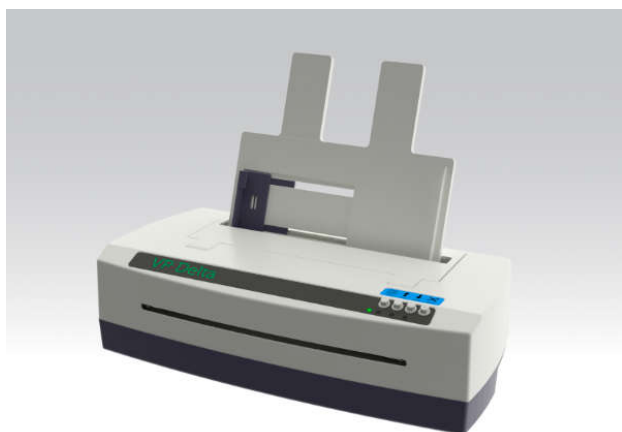

## Produktový list ViewPlus Delta 2 s obslužným softwarem

Kombinuje kvalitní, rychlý tisk braillových bodů s dostupnou cenou.

Mimo jiné podporuje i tisk hmatné grafiky pomocí variabilní výšky taktilní grafiky v rozlišení 100DPI.

Zvýhodněný set podpory plnobarevného soutuisku nabízí podporu soutuisku grafiky a hmatné grafiky pro kompatibilní zařízení (seznam kompatibilních zařízení na vyžádání)

Zvýhodněný set se systémem záloh AOS nabízí navíc instalaci a nastavení tiskárny a zálohu tohoto nastavení systémem AOS standard. Budete tak mít vždy možnost uvést počítač do stavu, v jakém byla tiskárna nainstalována a funkční.