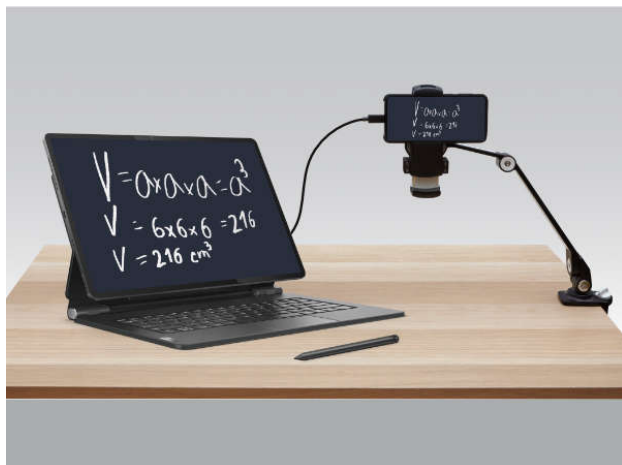

## Produktový list Adaptech SKL-2024 DUO EDU

Přenosná stolní kamerová lupa SKL-2024 DUO EDU je lupa s lehkou a přenosnou 14.5 palcovou dotykovou externí zobrazovací jednotkou.

Výjimečnost této lupy je v externí zobrazovací jednotce, kterou je možné používat pro poznámky či náčrtky. Vestavěná baterie nabízí až 10 hodin práce s pomůckou. Na obrazovce je možné pracovat i pomocí dodávaného dotykového pera. Tuto funkcionalitu ocení například studenti, kteří mohou vpisovat poznámky do snímaných předloh.

K dispozici je několik kontrastních barevných režimů, které respektují možná omezení barevné vnímavosti čtenáře. Lupa je tak vhodná například i pro uživatele s poruchou barvocitu.

## Klíčové parametry

Parametr	Hodnota
LiveZoom:	Ano
Minimální zvětšení:	1 ×
Maximální zvětšení:	128 ×
Počet barevných kontrastních režimů:	16
Optická stabilizace obrazu:	Ano
Přísvit snímaných předloh:	Ano
Automatické zaostřování (autofocus):	Ano
Úhlopříčka displeje:	14.5 palců
Drátové propojení s externí zobrazovací jednotkou:	Ano
Vpisování poznámek:	Ano
Funkce zmrazení obrazu:	Ano
Vodící linie:	Ano
Maximální zvětšení vzdálených předloh:	128 ×
Stolní stojan:	Ano
Ruční stojan:	Ano
Kapacita pro uložení dokumentů, více než:	1000
Výdrž na baterii:	až 10 h