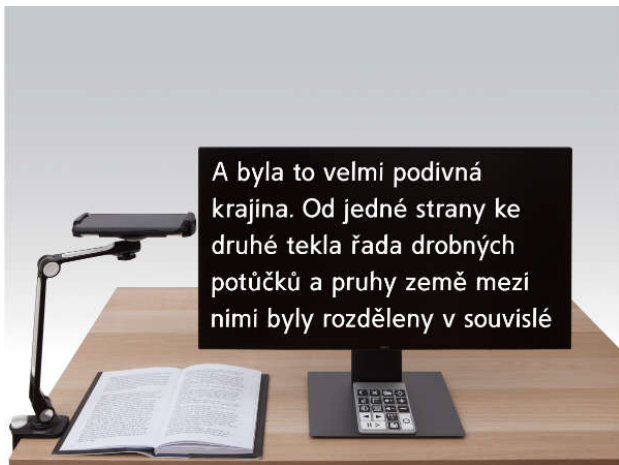

Produktový list AuraZOOM DESK

Kamerová zvětšovací lupa AuraZOOM DESK vám nabízí skvělý a bezkonkurenční výkon lupy nové generace.

Umožňuje oddělení základní jednotky a její použití jako ruční lupy, např. při drobných ručních pracích či při prohlížení exponátů při výuce. Po vložení do robustního stojanu a propojení s externí zobrazovací jednotkou pak dostáváte pohodlné řešení vhodné pro každodenní studium.

S výdrží základní jednotky v délce kolem 10ti hodin nebo nepřetržitým provozem ze sítě je AuraZOOM DESK skvělým společníkem jak ve školní lavici, tak na doma.

Klíčové parametry

Parametr	Hodnota
LiveZoom:	Ano
Minimální zvětšení:	1 ×
Maximální zvětšení:	40 ×
Počet barevných kontrastních režimů:	16
Optická stabilizace obrazu:	Ano
Přísvit snímaných předloh:	Ano
Automatické zaostřování (autofocus):	Ano
Hlavní zobrazovací jednotka:	výběr z nabídky 22-42 palců bez příplatku
Dotyková obrazovka:	Ne
Drátové propojení s externí zobrazovací jednotkou:	Ano
Funkce zmrazení obrazu:	Ano
Vodící linie:	Ano
Maximální zvětšení vzdálených předloh:	40 ×
Tlačítkový ovladač:	Ano
Stolní stojan:	Ano
Kapacita pro uložení dokumentů, více než:	1000
Ochranné pouzdro:	Ano
Výdrž na baterii:	až 10 h