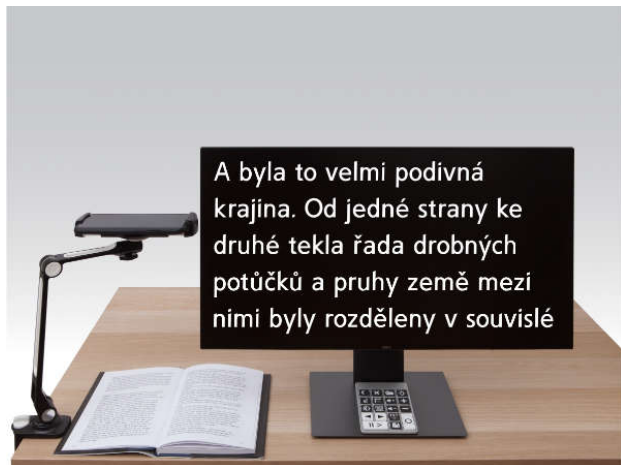

## Produktový list Adaptech AuraZOOM DESK

Kamerová zvětšovací lupa AuraZOOM DESK vám nabízí skvělý a bezkonkurenční výkon lupy nové generace.

Umožňuje oddělení základní jednotky a její použití jako ruční lupy, např. při drobných ručních pracích či při prohlížení exponátů při výuce. Po vložení do robustního stojanu a propojení s externí zobrazovací jednotkou pak dostáváte pohodlné řešení vhodné pro každodenní studium.

S výdrží základní jednotky v délce kolem 10ti hodin nebo nepřetržitým provozem ze sítě je AuraZOOM DESK skvělým společníkem jak ve školní lavici, tak na doma.